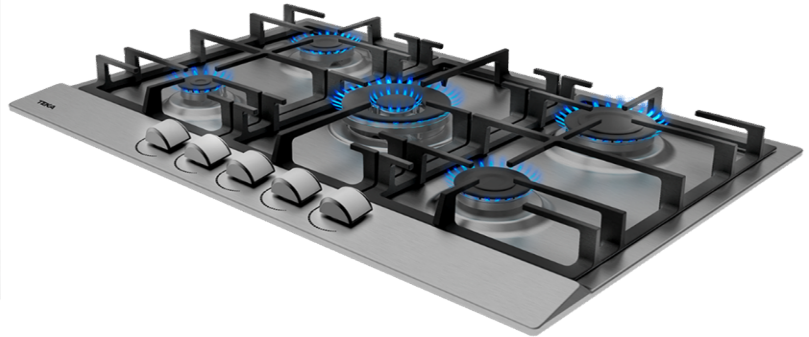

GSC 75330 SBA IX

Cocina Encimera a Gas (BUT)

TEKA

Esta cocina a gas, posee un **nuevo diseño de parrillas de hierro fundido** y de mandos en semi-círculo, más fáciles de manipular y limpiar, además posee **Quemador Doble Anillo**, significa que posee 2 aros de fuego en un solo quemador central, esto permite cocinar con un fuego de mayor potencia y que esta ubicado en la parte central donde se pueden usar ollas más grandes. Esta versión también incorpora **Sistema de Seguridad**, que corta el paso del gas si la llama se apaga de manera accidental.

Producto fabricado por Teka en Italia.

- **Cocina Gas - 5 Quemadores / 1 DR**
- Superficie de acero de 0,8 mm. de espesor
- Autoencendido en cada mando
- Nuevo diseño de **Parrillas de hierro fundido**
- **Sistema de seguridad Termopar**
- **Quemador Doble anillo Central**
- Quemadores: 1 Doble Anillo (4,0 kW.)
1 Rápido (2,8 kW.)
1 Semi-Rápido (1,75 kW.)
1 Semi-Rápido (1,40 kW.)
1 Auxiliar (1,00 kW.)
- Producto fabricado en Italia

3

3 AÑOS DE GARANTÍA

Dimensiones Exteriores (mm.)

Ancho / Fondo / Alto (*) Base 750 / 500 / 84

Dimensiones Calado Mueble (mm.)

Ancho / Fondo / Alto 553 / 473 / 100

Conexión eléctrica

Tensión (V.) 220-240
Frecuencia (Hz.) 50/60
Potencia Máxima W. 0,6
Largo cable conexión (cm.) 95
Enchufe No

Elementos Calefactores

Quemador Triple Anillo (3,10 kW.) -
Quemador Doble Anillo (4,00 kW.) •
Quemador Rápido (2,80 kW.) •
Quemador Semi-Rápido (1,75 kW.) •
Quemador Semi-Rápido (1,40 kW.) •
Quemador Auxiliar (1,00 kW.) •