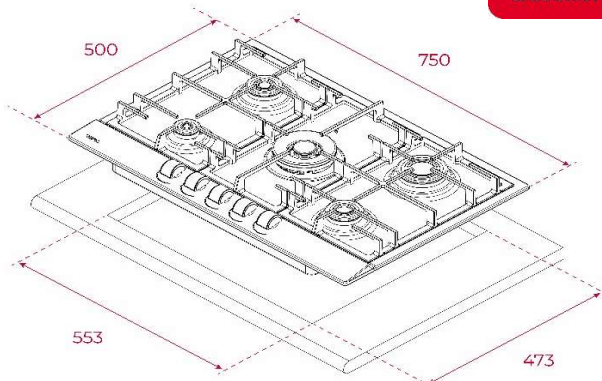

GSC 75330 SBA IX

Cocina Encimera a Gas (BUT)

TEKA

Esta cocina a gas, posee un **nuevo diseño de parrillas de hierro fundido** y de mandos en semi-círculo, más fáciles de manipular y limpiar, además posee **Quemador Doble Anillo**, significa que posee 2 aros de fuego en un solo quemador central, esto permite cocinar con un fuego de mayor potencia y que esta ubicado en la parte central donde se pueden usar ollas más grandes. Esta versión también incorpora **Sistema de Seguridad**, que corta el paso del gas si la llama se apaga de manera accidental.

Producto fabricado por Teka en Italia.

- **Cocina Gas - 5 Quemadores / 1 DR**
- Superficie de acero de 0,8 mm. de espesor
- Autoencendido en cada mando
- Nuevo diseño de **Parrillas de hierro fundido**
- **Sistema de seguridad Termopar**
- **Quemador Doble anillo Central**
- Quemadores: 1 Doble Anillo (4,0 kW.)
1 Rápido (2,8 kW.)
1 Semi-Rápido (1,75 kW.)
1 Semi-Rápido (1,40 kW.)
1 Auxiliar (1,00 kW.)
- Producto fabricado en Italia

3

3 AÑOS DE GARANTÍA

Dimensiones Exteriores (mm.)

Ancho / Fondo / Alto (*) Base 750 / 500 / 84

Dimensiones Calado Mueble (mm.)

Ancho / Fondo / Alto 553 / 473 / 100

Conexión eléctrica

Tensión (V.) 220-240
Frecuencia (Hz.) 50/60
Potencia Máxima W. 0,6
Largo cable conexión (cm.) 95
Enchufe No

Código Producto

Código Producto 112610065
Código EAN 8434778023022

Datos Embalaje

Peso Bruto (Kg.) 15,2
Medidas Embalaje (An x Al x Fo) cm. 79 x 15 x 55